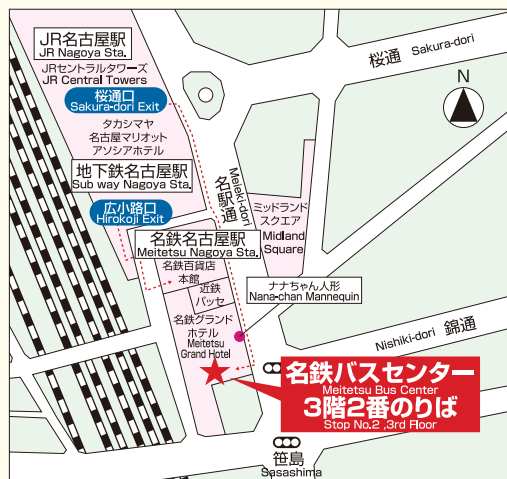

乗り場のご案内/Nagoya station Area Map

時刻表 Bus Timetable

三重交通のQRコード

Mie Kotsu Group

三重交通

http://www.sanco.co.jp

四日市営業所 ☎ (059) 323-0808

三重交通

検索