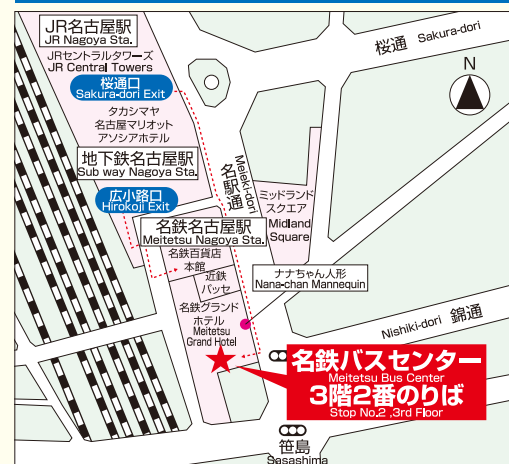

乗り場のご案内/Nagoya station Area Map

四日市営業所 ☎ (059) 323-0808

三重交通 検索