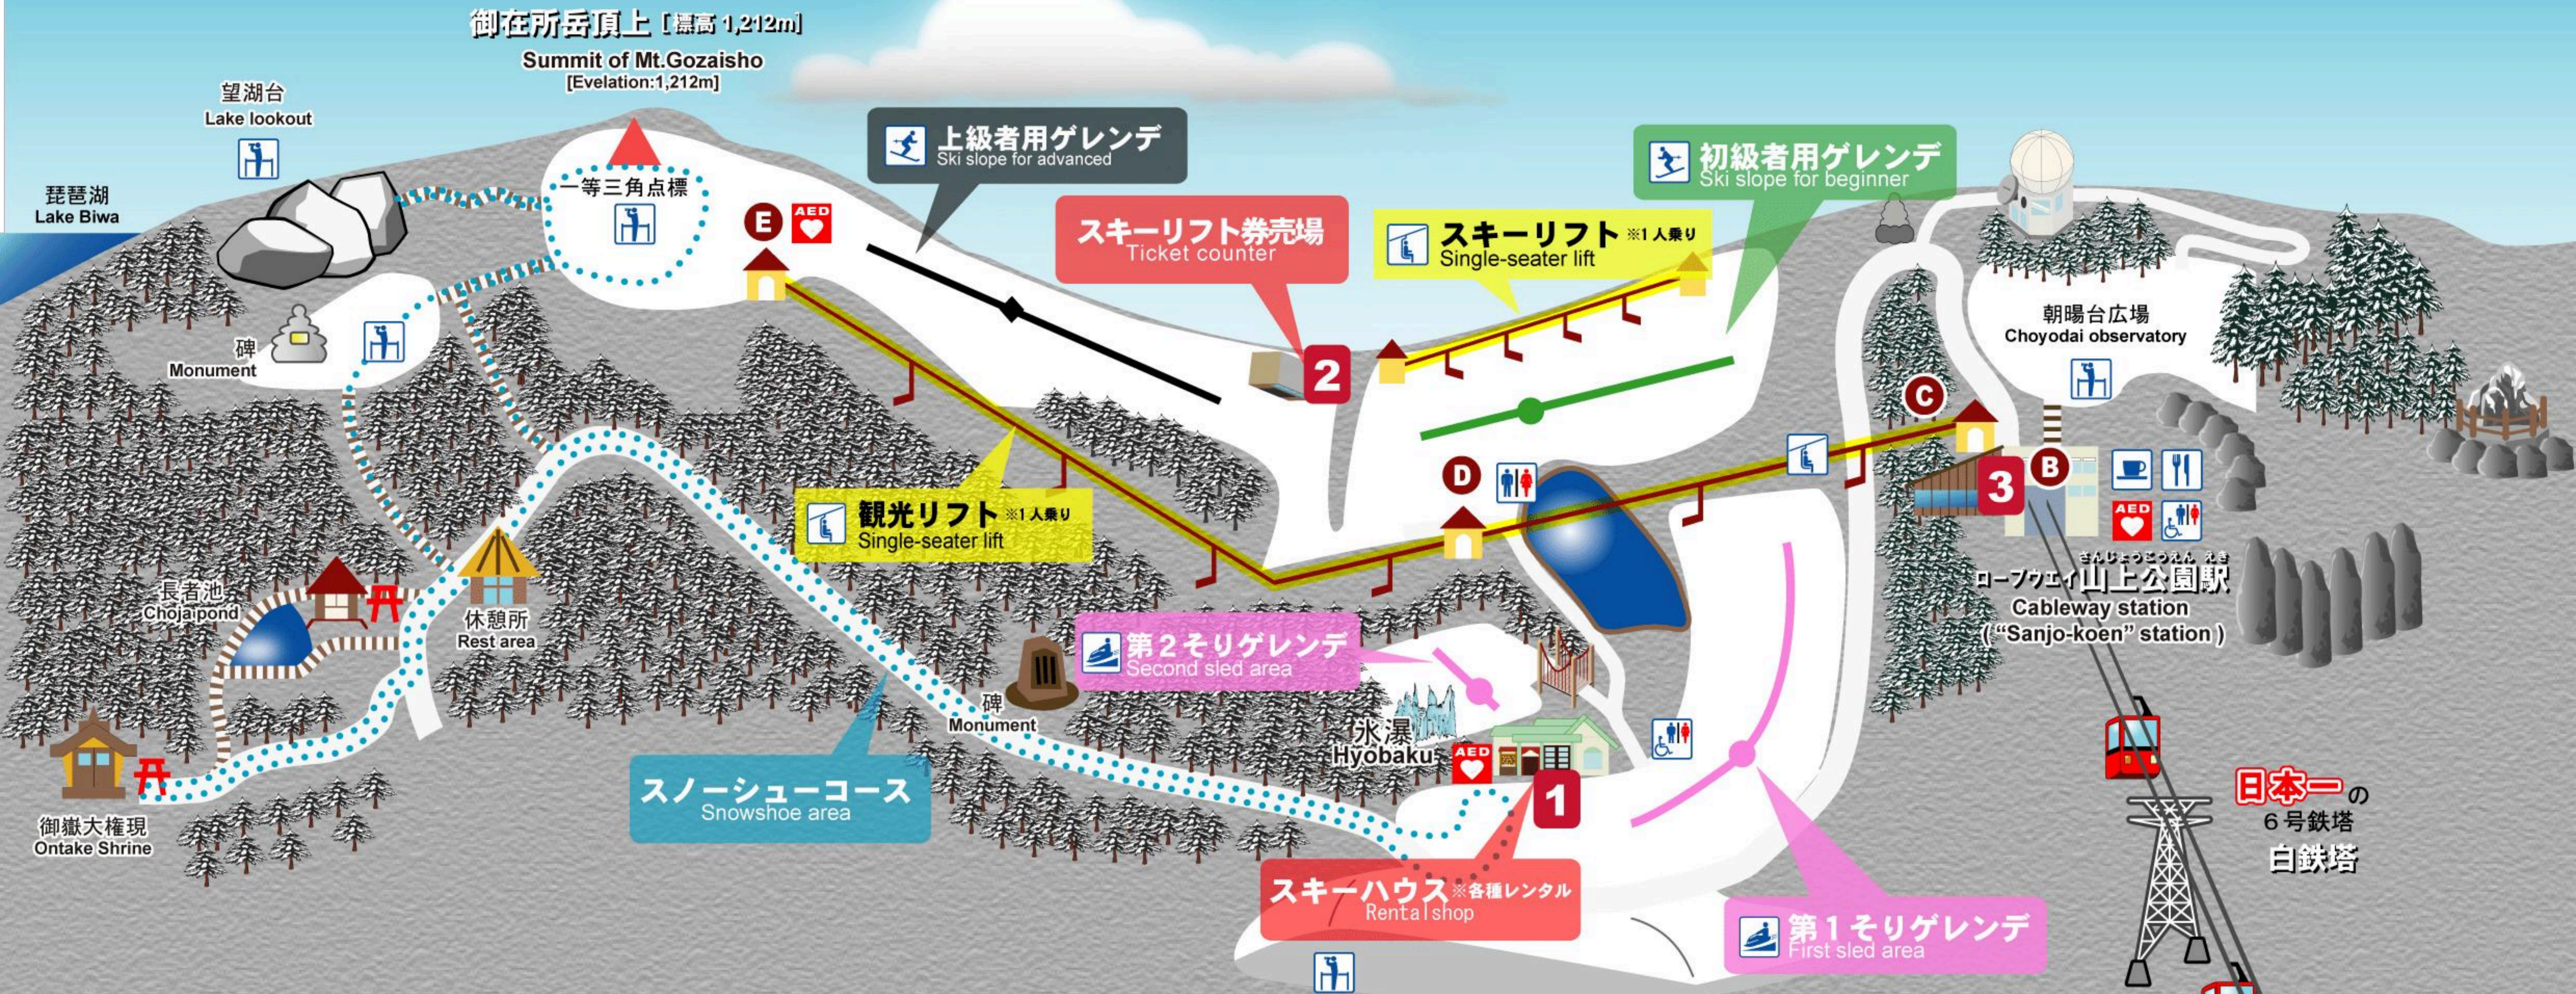

御在所スキー場ゲレンデマップ Mt.GOZAISHO SKI AREA MAP

★御在所スキー場はスノーボード滑走禁止です。*Snowboarding is prohibited at this ski area.

1 スキーハウス※各種レンタル / 休憩所
Rentalshop / Rest space
9:30 ~ 15:30

**少人数制
スキースクール
当日現地受付**

スキー用具、そり、スノーシューのレンタル、スキースクールの受付を行っております。
Skiing gear/sleds/snowshoes are all available for rental.

2 スキーリフト券売場 / 休憩所
Ticket counter (Lift) / Rest space
9:30 ~ 15:30

- 1日券 / One day... ¥2,000
- 1日券 (平日) / One day (weekdays)... ¥1,000
- 回数券 (6枚) / Coupon (for 6 times)... ¥1,000
- 1回券 / One time... ¥300

3 レストラン (山上公園駅内)
*These restaurant are in "Sanjo-koen" station.
9:10 ~ 16:00

展望レストラン ナチュラル
Restaurant "Nature"

アルペンホール
Restaurant "Alpen-hall"

¥ スキーハウス・各リフトではクレジットカード等のキャッシュレス決済をご利用いただけません。
Payment must be made in cash.

ロープウェイ湯の山温泉駅
Cableway station
("Yunoyama-onsen" station)

**御在所スキー場へは
ロープウェイでのアクセスになります
You can only make it to this ski area via the cableway.**